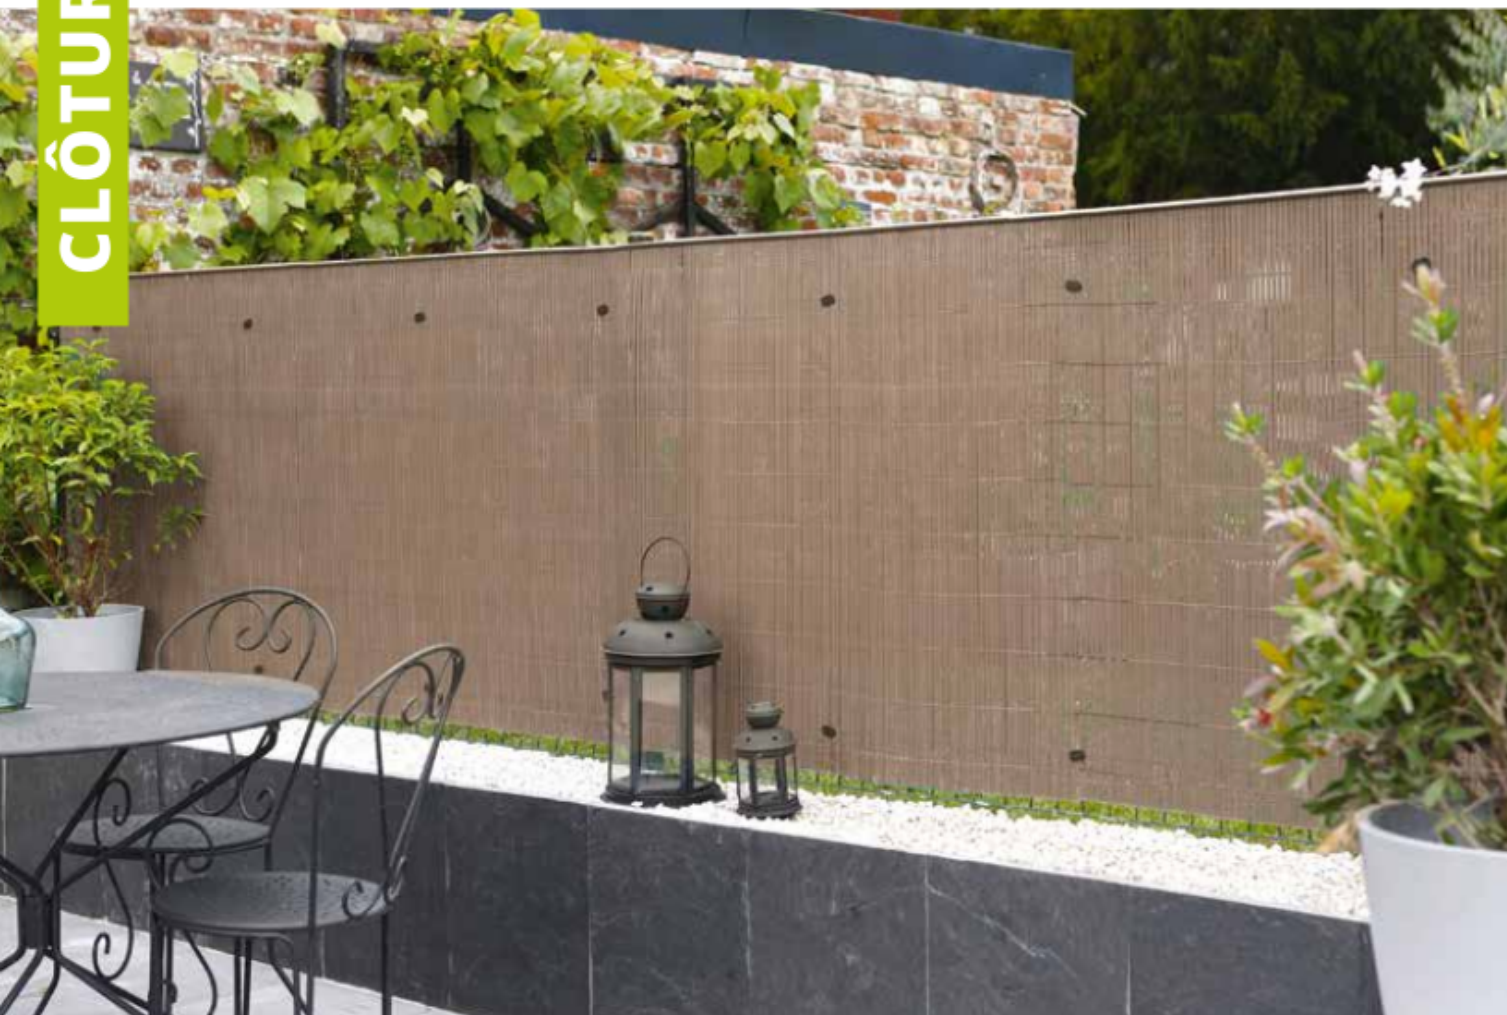

## CANISSES PVC

PVC FENCES

Nos canisses sont proposées en coloris tendance et sont d'une très bonne tenue dans la durée. Très esthétiques pour les délimitations de terrains, les balcons, terrasses ou jardins, elles offrent une très bonne occultation.

**CARACTÉRISTIQUES**

Produit sans plomb. PVC vierge.

Largeur des lattes : 10 mm.

Profilé double face. Assemblage fil nylon, tous les 10 cm.

**LE PLUS**

Sans plomb, ni substances néfastes.

**EXISTE EN**

- Vert
- Marron
- Taupe
- Gris clair
- Gris anthracite
- Blanc
- Vert olive