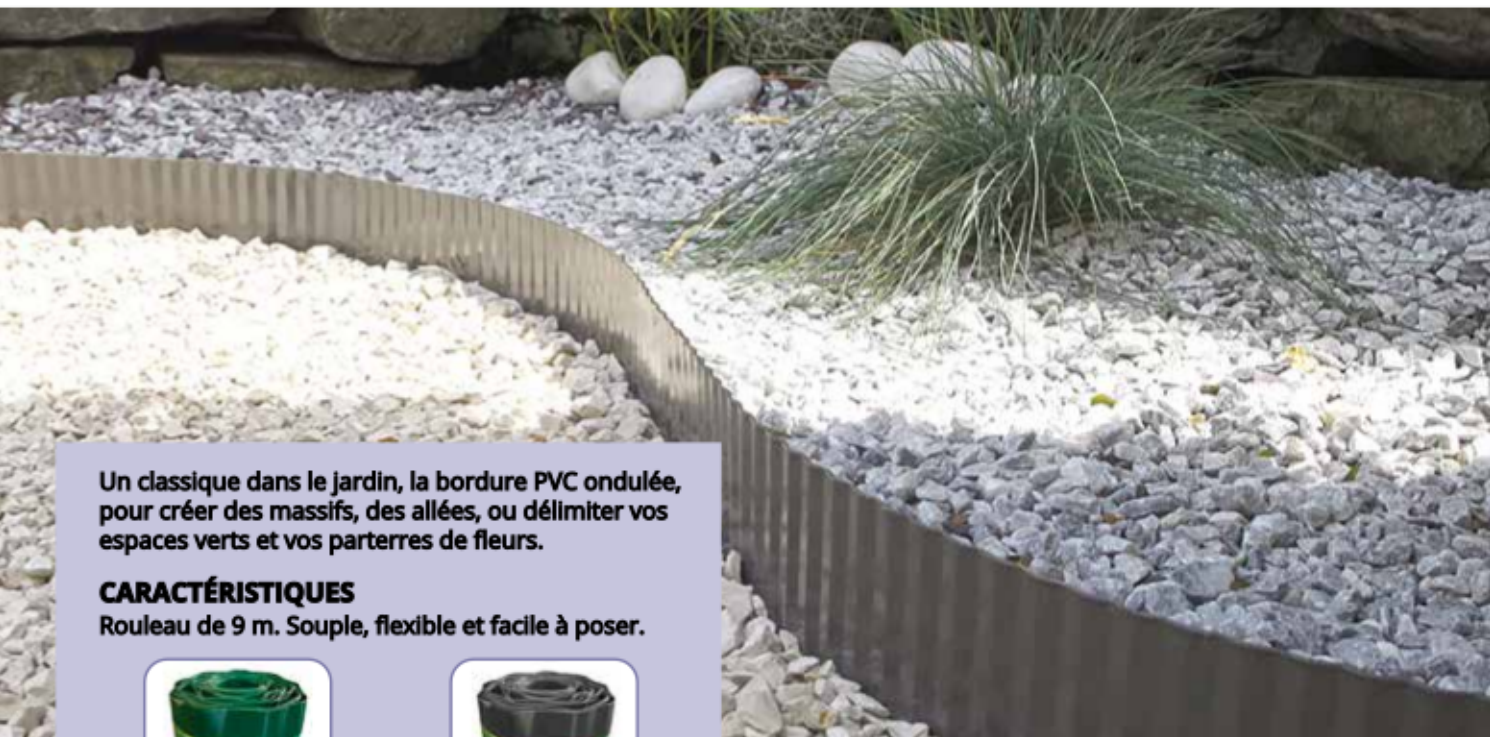

BORDURE DE JARDIN

GARDEN BORDER

Un classique dans le jardin, la bordure PVC ondulée, pour créer des massifs, des allées, ou délimiter vos espaces verts et vos parterres de fleurs.

CARACTÉRISTIQUES

Rouleau de 9 m. Souple, flexible et facile à poser.