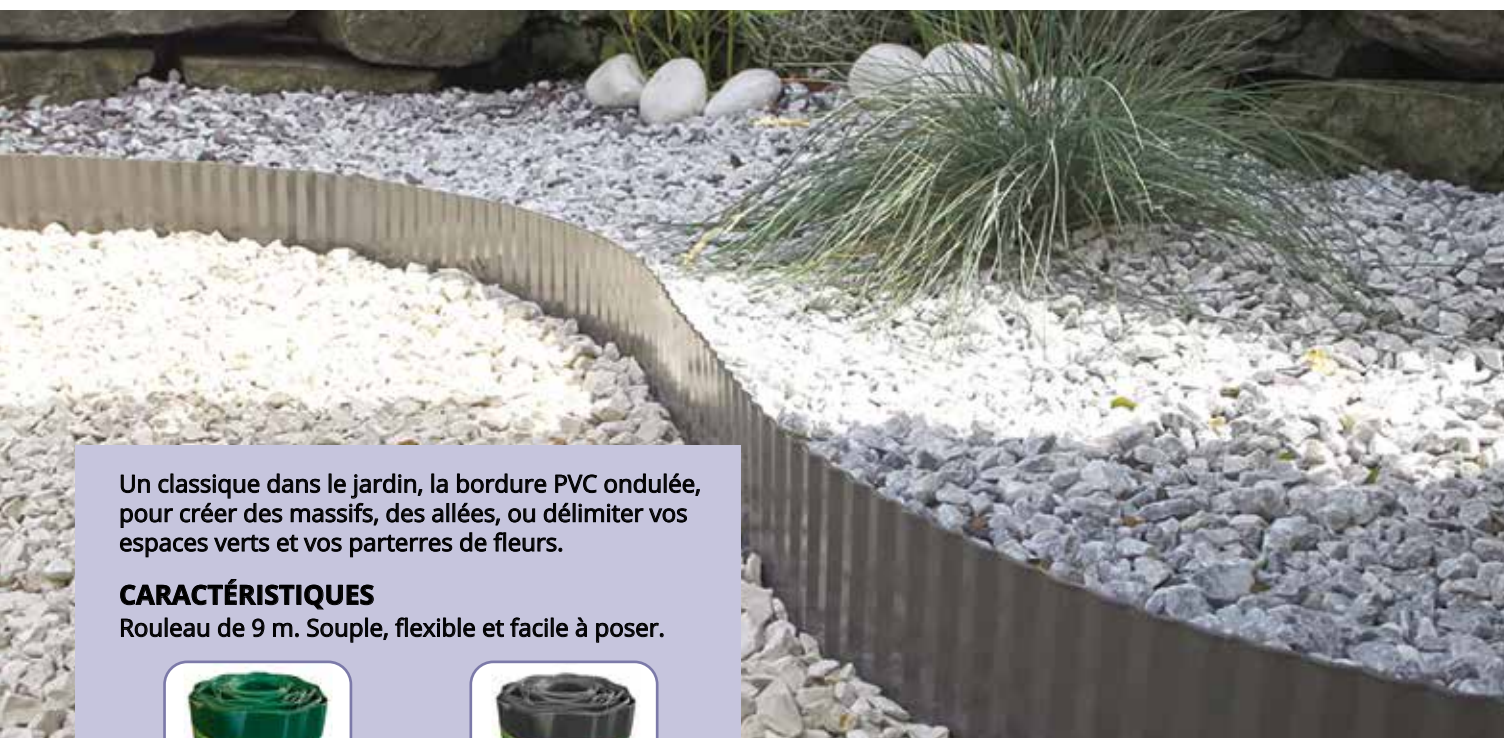

BORDURE DE JARDIN

GARDEN BORDER

Un classique dans le jardin, la bordure PVC ondulée, pour créer des massifs, des allées, ou délimiter vos espaces verts et vos parterres de fleurs.

CARACTÉRISTIQUES

Rouleau de 9 m. Souple, flexible et facile à poser.