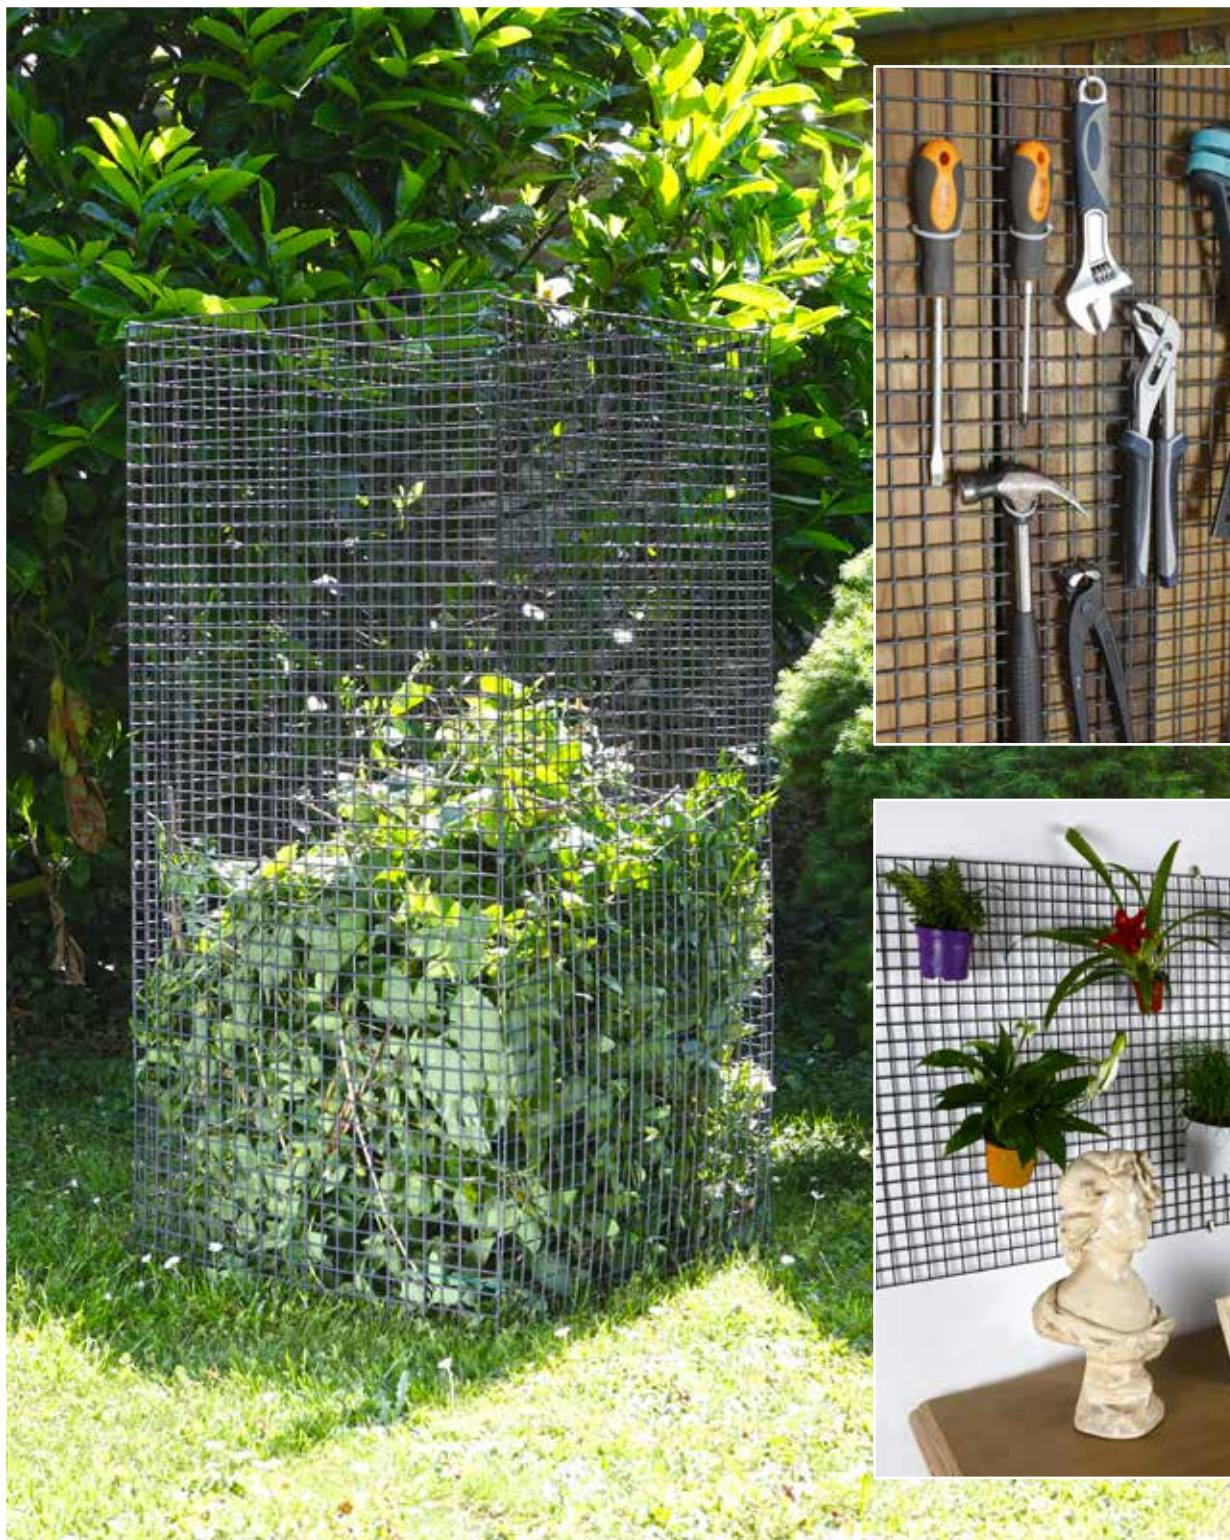

EXISTE EN

- Vert
- Blanc
- Gris anthracite

REF	CODE EAN	COLORIS	DIM	CONDIT
Panneau - maille 25 mm				
N10701	3306130107013	Vert	0,60 x 1,20 m	20
N10702	3306130107020	Blanc	0,60 x 1,20 m	20
N10705	3306130107051	Gris anthracite	0,60 x 1,20 m	20
Panneau - maille 50 mm				
N10703	3306130107037	Vert	0,60 x 1,20 m	20
N10704	3306130107044	Blanc	0,60 x 1,20 m	20
N10706	3306130107068	Gris anthracite	0,60 x 1,20 m	20