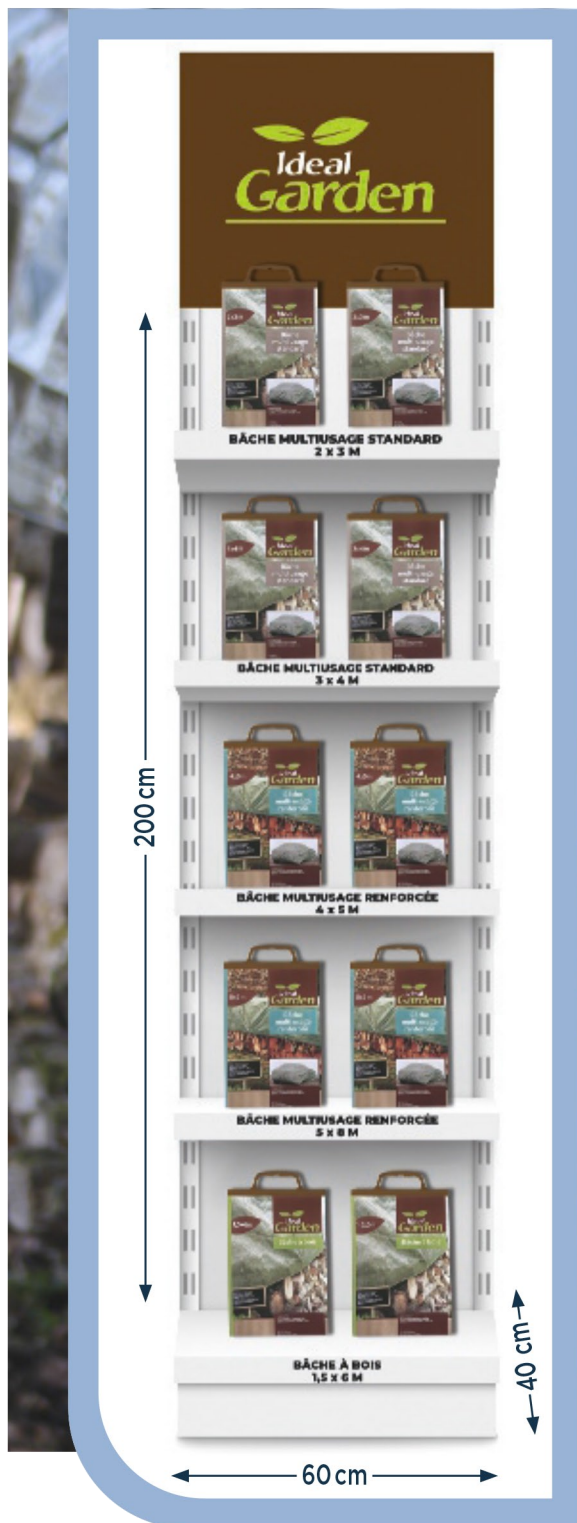

DISPLAYS

BÂCHES

TARPAULINS

Les compositions de présentoirs proposées ne sont que des suggestions, nos présentoirs sont modulables et adaptables à toutes typologies de besoins, n'hésitez pas à nous consulter.

Bâche multiusage standard
Standard tarpaulin

Bâche multiusage renforcée
Reinforced tarpaulin

Bâche à bois
Wood tarpaulin

Composition possible :

REF	EAN CODE	PRODUITS	DIM	CONDT
N99887	3306130998871	Présentoir bâches de protection	0,6 x 0,4 x 2 m	-
N30025	3306130300254	Bâche multiusage standard - bleu/vert	2 x 3 m	20
N30036	3306130300360	Bâche multiusage standard - bleu/vert	3 x 4 m	10
N30031	3306130300315	Bâche multiusage renforcée - bleu/vert	4 x 5 m	6
N30032	3306130300322	Bâche multiusage renforcée - bleu/vert	5 x 8 m	3
N300075U	3306133000755	Bâche à bois	1,5 x 6 m	20