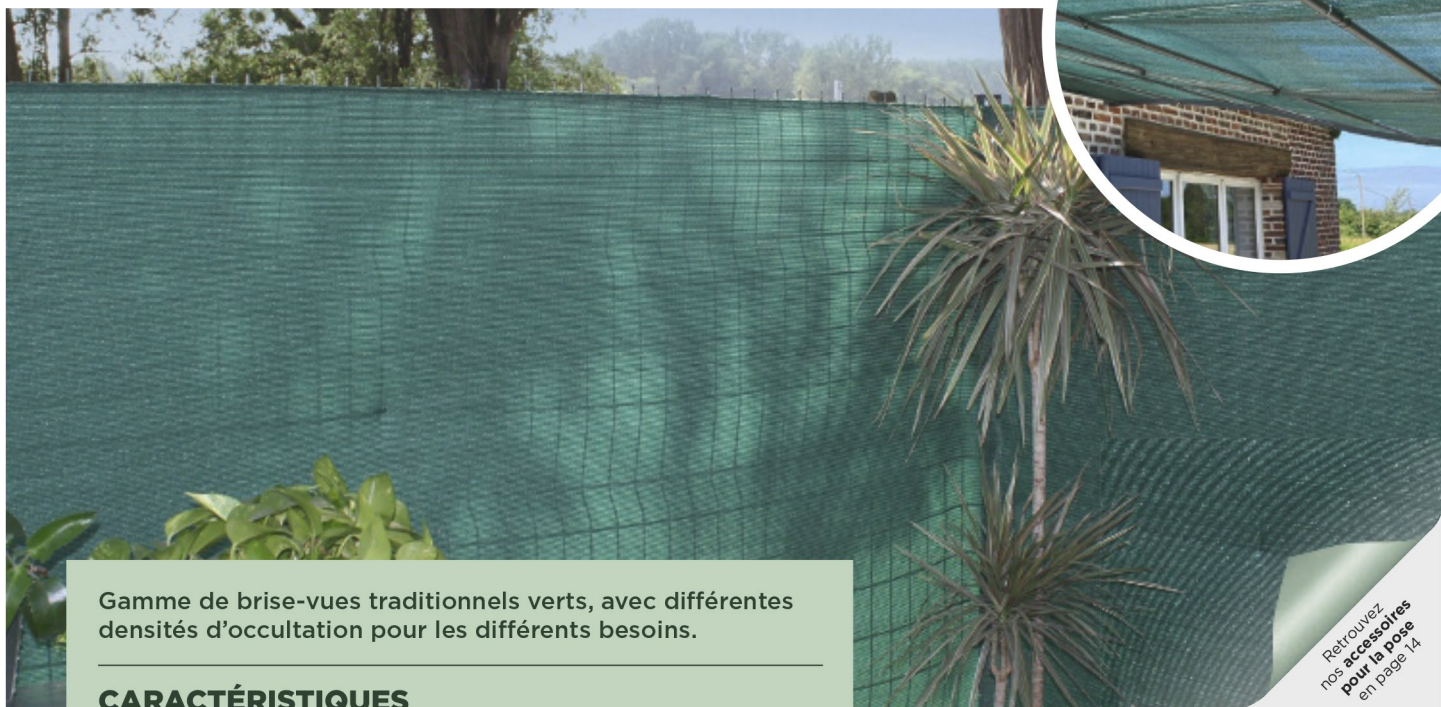

# GAMME CLASSIQUE

CLASSIC SHADING

Retrouvez  
nos accessoires  
pour la pose  
en page 14

Gamme de brise-vues traditionnels verts, avec différentes densités d'occultation pour les différents besoins.

### LE PLUS

> Indéchirables et imputrescibles.

**Vert 70%**  
**Green 70%**

**Vert 85%**  
**Green 85%**

**Vert 95%**  
**Green 95%**

REF	EAN CODE	PRODUITS	DIM	CONDT
N64201	3306130642019	Toile Brise-vue 100 g - 70% - vert	1 x 3 m	12
N64215	3306130642156	Toile Brise-vue 100 g - 70% - vert	1,50 x 10 m	6
N64218	3306130642187	Toile Brise-vue 100 g - 70% - vert	1,80 x 10 m	6
N64220	3306130642200	Toile Brise-vue 100 g - 70% - vert	2 x 10 m	6
N64001	3306130640015	Brise-vue 150 g - 85% - vert	1 x 3 m	12
N65201	3306130652018	Brise-vue 150 g - 85% - vert	1,20 x 10 m	6
N65202	3306130652025	Brise-vue 150 g - 85% - vert	1,50 x 10 m	6
N65203	3306130652032	Brise-vue 150 g - 85% - vert	1,80 x 10 m	6
N65204	3306130652049	Brise-vue 150 g - 85% - vert	2 x 10 m	6
N64100	3306130641005	Brise-vue 150 g - 85% - vert	1 x 50 m	1
N64111	3306130641111	Brise-vue 150 g - 85% - vert	1,20 x 50 m	1
N64112	3306130641128	Brise-vue 150 g - 85% - vert	1,50 x 50 m	1
N64113	3306130641135	Brise-vue 150 g - 85% - vert	1,80 x 50 m	1
N64114	3306130641142	Brise-vue 150 g - 85% - vert	2 x 50 m	1
S400133	3306134001331	Brise-vue 200 g - 95% - vert	1 x 3 m	12
S400134	3306134001348	Brise-vue 200 g - 95% - vert	1,50 x 3 m	12
N65110	3306130651103	Brise-vue 200 g - 95% - vert	1 x 25 m	1
N65115	3306130651158	Brise-vue 200 g - 95% - vert	1,50 x 25 m	1
N65118	3306130651189	Brise-vue 200 g - 95% - vert	1,80 x 25 m	1
N65120	3306130651202	Brise-vue 200 g - 95% - vert	2 x 25 m	1
N65514	3306130655149	Brise-vue 200 g - 95% - vert	1,20 x 5 m	12
N65512	3306130655125	Brise-vue 200 g - 95% - vert	1 x 10 m	6
N65515	3306130655156	Brise-vue 200 g - 95% - vert	1,50 x 10 m	6
N65518	3306130655187	Brise-vue 200 g - 95% - vert	1,80 x 10 m	6
N65520	3306130655200	Brise-vue 200 g - 95% - vert	2 x 10 m	6